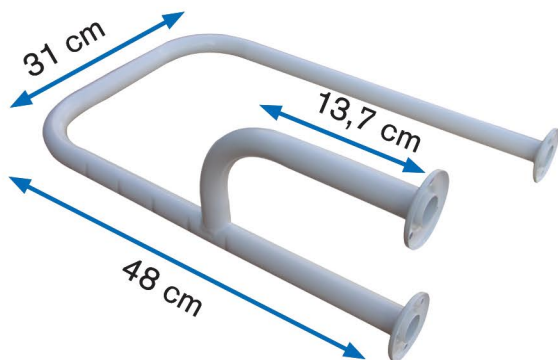

Madlo umyvadlové

Nehrazeno ZP

- protiskluzová úprava
- povrchová úprava - bílý lak
- madla různých typů a délek zajistí vaši bezpečnost při vykonávání osobní hygieny a při pohybu v bytových prostorách

Objednávkový kód:

HVRKMAUMP - pravé

HVRKMAUML - levé

Madlo rovné

Nehrazeno ZP

- protiskluzová úprava
- povrchová úprava - bílý lak
- průměr trubky 2,5 cm
- madla různých typů a délek zajistí vaši bezpečnost při vykonávání osobní hygieny a při pohybu v bytových prostorách

HVRKMAROVAAG11K0	1 000 mm
HVRKMAROVAAG1800	800 mm
HVRKMAROVAAG1600	600 mm
HVRKMAROVAAG1500	500 mm
HVRKMAROVAAG1400	400 mm
HVRKMAROVAAG1300	300 mm

Madlo sklopné protiskluzové typ F

Nehrazeno ZP

- protiskluzová úprava
- povrchová úprava - bílý lak
- madla různých typů a délek zajistí vaši bezpečnost při vykonávání osobní hygieny a při pohybu v bytových prostorách

Objednávkový kód:

HVRKMASKL

Madlo L

Nehrazeno ZP

- protiskluzová úprava
- povrchová úprava - bílý lak
- madla různých typů a délek zajistí vaši bezpečnost při vykonávání osobní hygieny a při pohybu v bytových prostorách